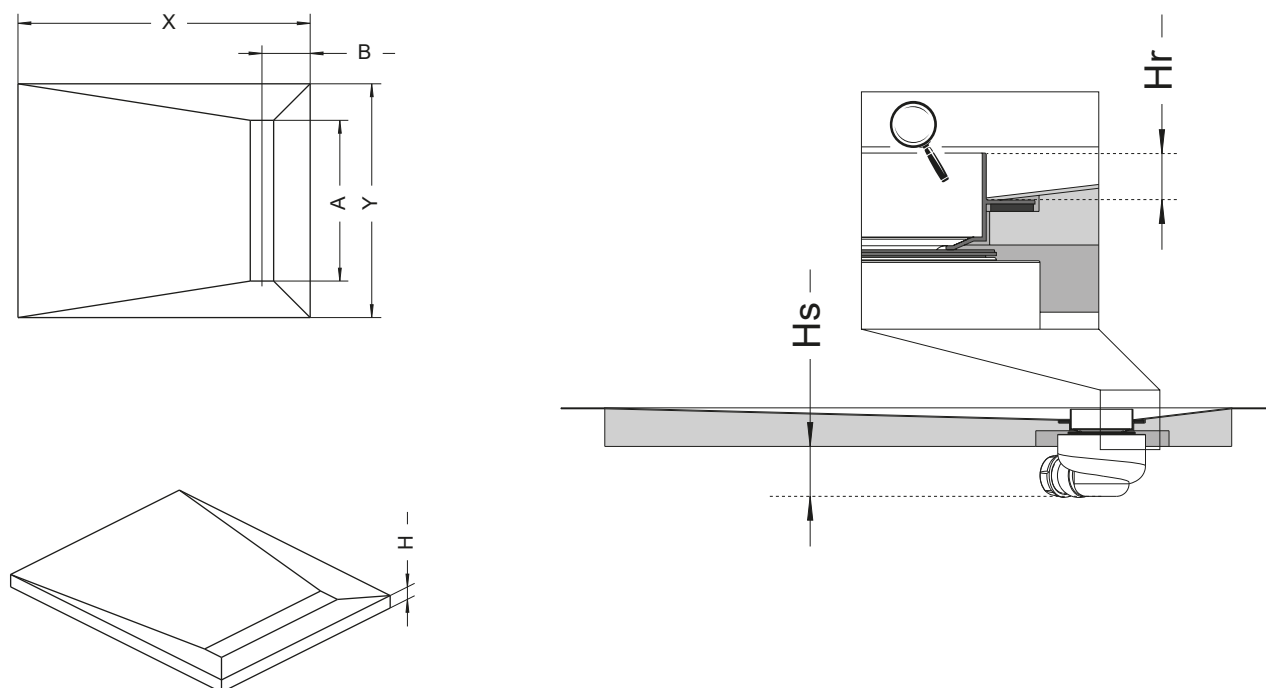

RECTANGULAR SHOWER BOARDS WITH A DRAIN LINE ON THE SHORTER SIDE

Prostokątny brodzik podpłytkowy przeznaczony do wykończenia płytkami o grubości 8-12 mm

Rectangular shower boards designed for ceramic tiles 8-12 mm thick

Nr art./Art. No.	X	Y	H	A	B	Hr	Hs
5DLB0908A	890	790	48	550	165	15	65
5DLB1008A	990	790	48	550	165	15	65
5DLB1009A	990	890	48	650	165	15	65
5DLB1108A	1090	790	48	550	165	15	65
5DLB1109A	1090	890	48	650	165	15	65
5DLB1208A	1190	790	48	550	165	15	65
5DLB1209A	1190	890	48	650	165	15	65

Prostokątny brodzik podpłytkowy przeznaczony do wykończenia płytkami o grubości 5-7 mm

Rectangular shower boards designed for ceramic tiles 5-7 mm thick

Nr art./Art. No.	X	Y	H	A	B	Hr	Hs
5DLB0908B	890	790	48	550	165	10	70
5DLB1008B	990	790	48	550	165	10	70
5DLB1009B	990	890	48	650	165	10	70
5DLB1108B	1090	790	48	550	165	10	70
5DLB1109B	1090	890	48	650	165	10	70
5DLB1208B	1190	790	48	550	165	10	70
5DLB1209B	1190	890	48	650	165	10	70