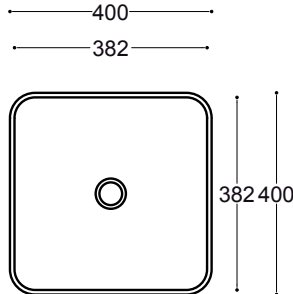

ARTICOLI SUPPLEMENTARI
ADDITIONAL ITEMS
ARTICULOS ADICIONALES

Sifone
Siphon
Sifón
31056

Specifiche Tecniche
Technical data
Fichas técnicas