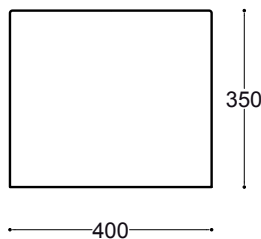

Installazione:
Installation:
Instalación:

Sospeso
Wall hung
Suspendido

Appoggio
Sit on top
Apoyo

Su colonna
With pedestal
Con pedestal

Con piedini
With legs
Con patas

Sottopiano
Under-counter
Bajo encimera

Semincasso
Semi recessed
Semiencastré

Su mobile
Cabinet basin
Con mueble