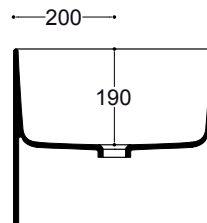

Installazione:
Installation:
Instalación:

Sospeso
Wall hung
Suspendido

Appoggio
Sit on top
Apoyo

Su colonna
With pedestal
Con pedestal

Con piedini
With legs
Con patas

Sottopiano
Under-counter
Bajo encimera

Semincasso
Semi recessed
Semiencastré

Su mobile
Cabinet basin
Con mueble