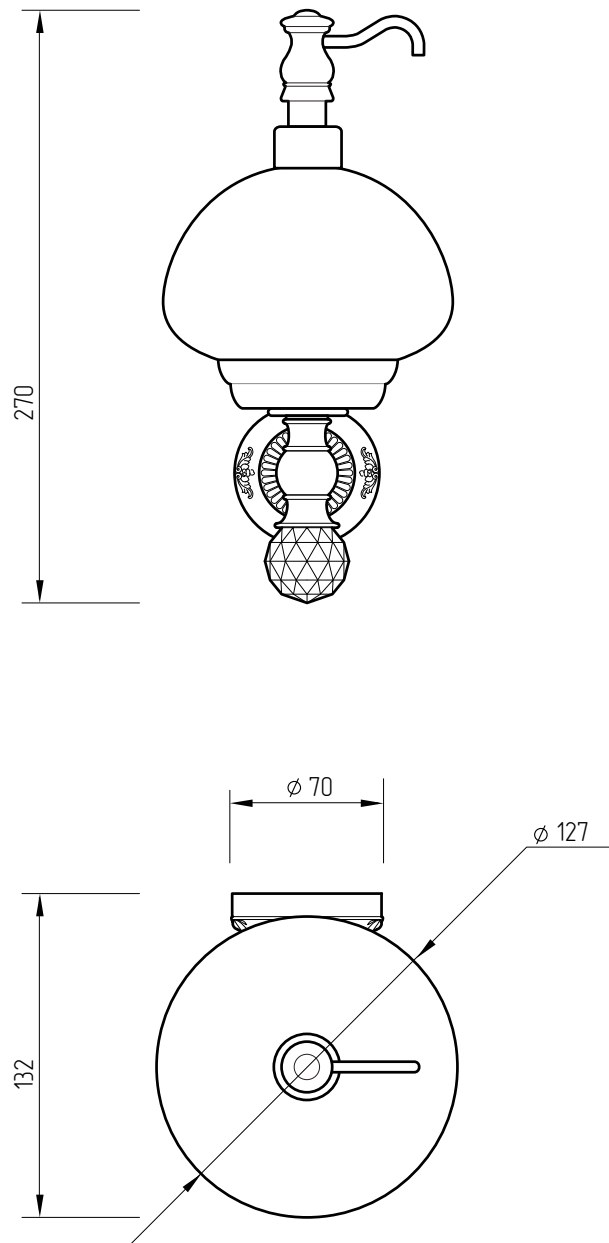

MIGLIORE

Cristalia

Dispenser Vetro

Dispenser Glass

Дозатор жидкого мыла настенный Стекло