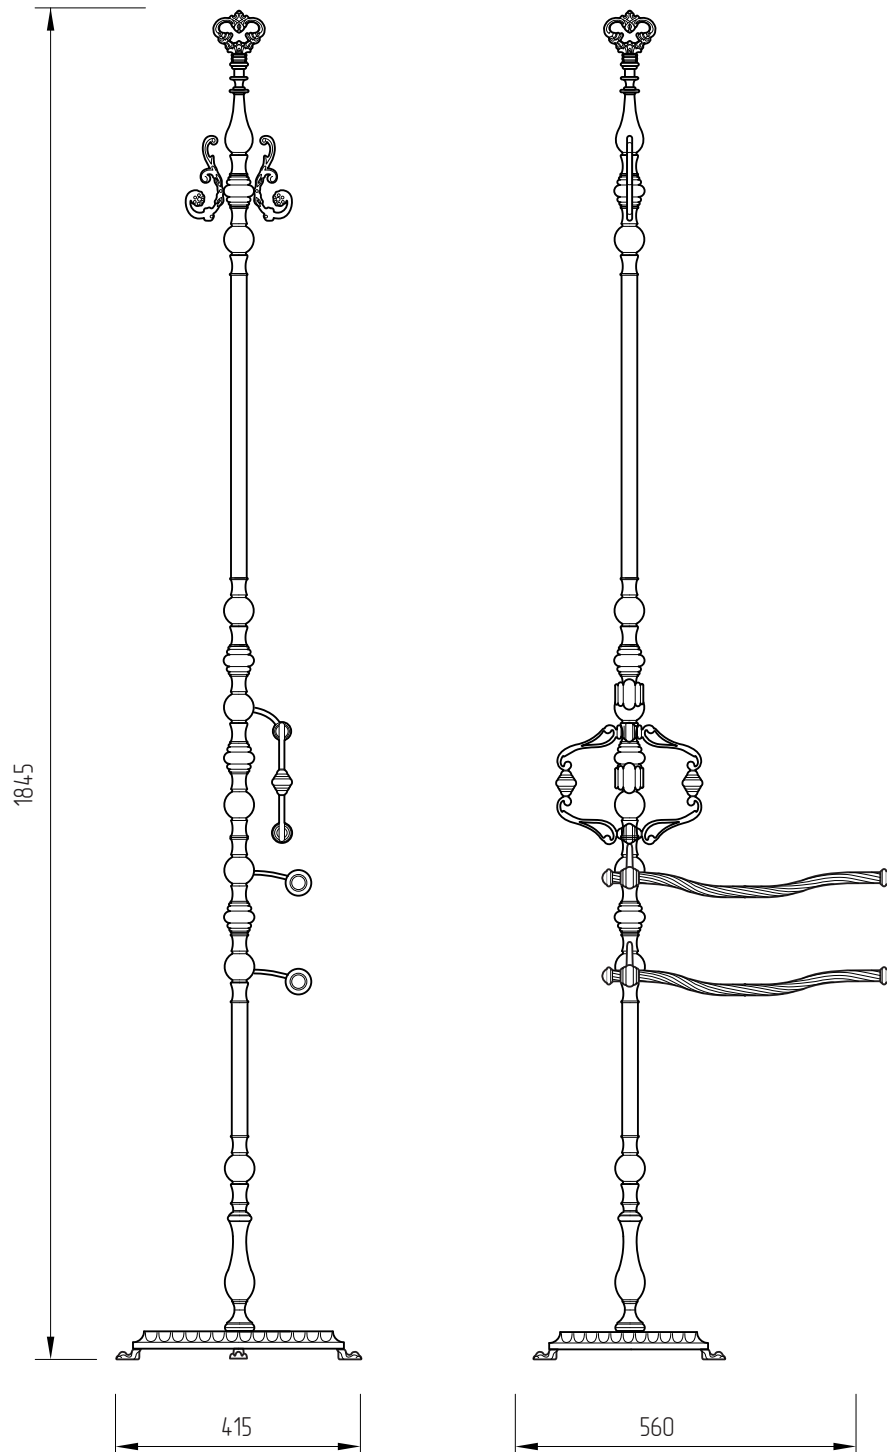

MIGLIORE

Elisabetta

Piantana vaso e bidet
Towel standing set
Стойка высокая