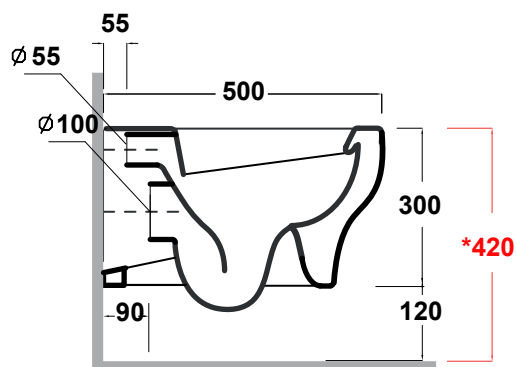

CLEAR

Art.MIL1202R01

Scarico senza brida
Flush without rim

* Quota di installazione consigliata
*Advised measure for installation

Agg. 01/2020

Wc sospeso, fissaggi inclusi. Peso 20 Kg
Wall hung wc, fixing kit included. Weight Kg20

MAETERIALE / MATERIAL: Vitreous China

Complementi/Complement

Art.RASP**

Tubo raccordo per scarico a parete cm 35. Peso 0,25 Kg
Pipe for wall drain 35cm. Weight 0,25 Kg

Art.FXVF

Staffa di fissaggio ad "L" per vaso e bidet sospesi .Peso 3 kg
Fixing brackets for wall hung wc and bidet .Weight 3 Kg