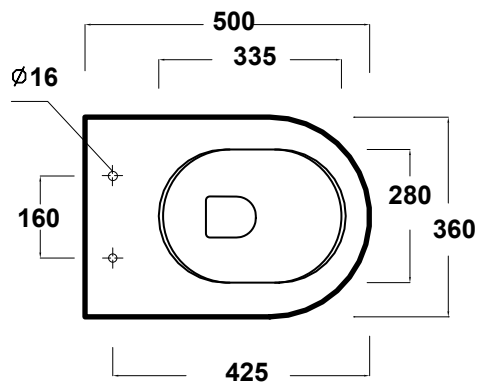

CLEAR

Art.MIL1202R01

Scarico senza brida
Flush without rim

* Quota di installazione consigliata
*Advised measure for installation

Agg. 01/2020

Wc sospeso, fissaggi inclusi. Peso 20 Kg
Wall hung wc, fixing kit included. Weight Kg20

MAETERIALE / MATERIAL: Vitreous China

Complementi/Complement

Art.RASP**

Tubo raccordo per scarico a parete cm 35. Peso 0,25 Kg
Pipe for wall drain 35cm. Weight 0,25 Kg

Art.FXVF

Staffa di fissaggio ad "L" per vaso e bidet sospesi .Peso 3 kg
Fixing brackets for wall hung wc and bidet .Weight 3 Kg