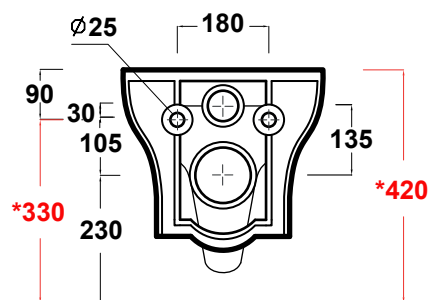

CLEAR

Art.MIL1202R01

Scarico senza brida
Flush without rim

* Quota di installazione consigliata
*Advised measure for installation

Agg. 01/2020

Wc sospeso, fissaggi inclusi. Peso 20 Kg
Wall hung wc, fixing kit included. Weight Kg20

MAETERIALE / MATERIAL: Vitreous China

Complementi/Complement

Art.RASP**

Tubo raccordo per scarico a parete cm 35. Peso 0,25 Kg
Pipe for wall drain 35cm. Weight 0,25 Kg

Art.FXVF

Staffa di fissaggio ad "L" per vaso e bidet sospesi .Peso 3 kg
Fixing brackets for wall hung wc and bidet .Weight 3 Kg

Art.FPVF

Staffa di fissaggio premium per vaso e bidet sospesi .Peso 3 kg
Special premium support for wc/bidet .Weight 3 Kg

CE EN 997

Manutenzione/Maintenance

Pulire con acqua e sapone o altri prodotti adatti, evitare prodotti abrasivi o aggressivi.