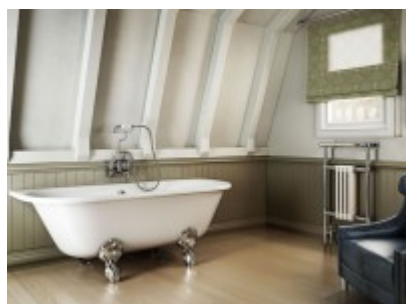

Burlington®

ВАННА АКРИЛОВАЯ AVANTEGARDE С НОЖКАМИ L1C

T12D Ванна 1700 x 750 x 630 мм (без ножек), цвет Белый
L1C Набор из 4-х ножек, цвет Хром