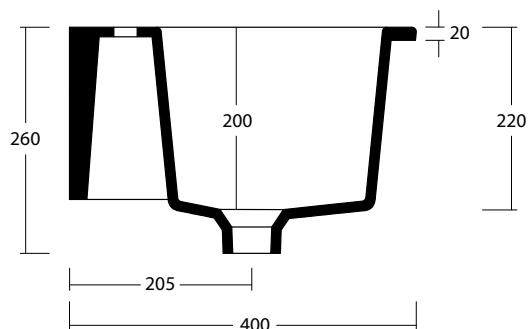

**Dimensioni cm /
Dimensions cm**
50x40x26h

Peso / Weight
kg. 13,7

Accessori / Accessories

MEW0009 - Piletta piatta scarico libero con tappo in ceramica Ø72mm / Flat Free flow drain with ceramic cover Ø72mm

MEW0609 - Piletta click clack con tappo in ceramica Ø72mm / Up and down drain with ceramic cover Ø72mm

**Finiture lucide /
Finishes glossy**

- Cod. 01 - Bianco / White
- Cod. 02 - Nero / Black

**Finiture opache /
Finishes matt**

Vista zenitale / Zenital view

Sezione / Section

Vista laterale / Side view

Proiezione base / Base projection

IT

Dimensioni:

Tutte le misure possono variare leggermente rispetto ai pezzi reali in considerazione di usura degli stampi, variazioni tecniche negli impasti utilizzati e nel processo produttivo.