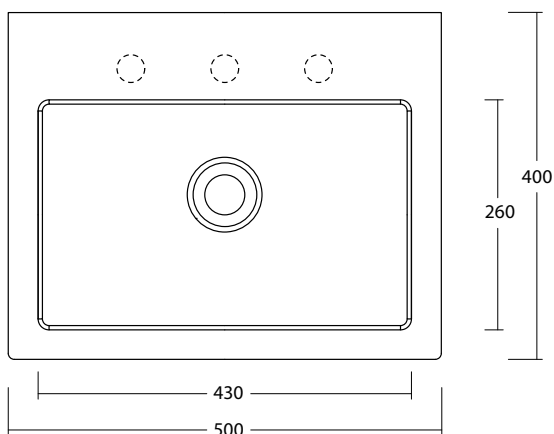

**Dimensioni cm /
Dimensions cm**
50x40x26h

Peso / Weight
kg. 13,7

Accessori / Accessories

MEW0009 - Piletta piatta scarico libero con tappo in ceramica Ø72mm / Flat Free flow drain with ceramic cover Ø72mm

MEW0609 - Piletta click clack con tappo in ceramica Ø72mm / Up and down drain with ceramic cover Ø72mm

**Finiture lucide /
Finishes glossy**

- Cod. 01 - Bianco / White
- Cod. 02 - Nero / Black

**Finiture opache /
Finishes matt**

Vista zenitale / Zenital view

Sezione / Section

Vista laterale / Side view

Proiezione base / Base projection

IT

Dimensioni:

Tutte le misure possono variare leggermente rispetto ai pezzi reali in considerazione di usura degli stampi, variazioni tecniche negli impasti utilizzati e nel processo produttivo.