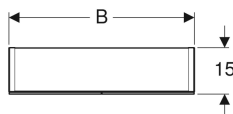

Характеристики

- Подходит к любым сериям ванных комнат
- Светодиодное освещение
- Непрямое освещение
- Сенсорный выключатель для верхней лампы
- Сенсорный выключатель для нижней лампы
- Штепсельная розетка
- Внешние стороны с зеркальным покрытием
- С двумя дверцами
- Двери с зеркальным покрытием с обеих сторон
- Съемные вставные полки

Технические характеристики

Степень защиты	IP44
Класс защиты	I
Номинальное напряжение	230 В перем. тока
Частота тока	50 Гц
Рабочее напряжение	12 В пост. тока
Выходное напряжение	12 В пост. тока
Материал	Влагостойкое трехслойная ДСП
Класс энергоэффективности	A++
Цвет подсветки	4200 К

Объем поставки

- Зеркальный шкаф
- 2 стеклянные полки
- Крепеж

Арт. №	Цвет / поверхность	B	B1	B2	H	T	Потребляемая мощность	Штепсельная розетка	Световой поток	Световой поток, не прямой
500.582.00.1	Корпус: с зеркальным покрытием снаружи Дверцы: с зеркальным покрытием внутри и снаружи	60 см	29.8 см	54.2 см	70 см	15 см	9.65 Вт	CEE 7/3 (Schuko)	935 лм	350 лм
500.205.00.1	Корпус: с зеркальным покрытием снаружи Дверцы: с зеркальным покрытием внутри и снаружи	75 см	37.3 см	69.6 см	70 см	15 см	12.35 Вт	CEE 7/3 (Schuko)	1190 лм	455 лм
500.583.00.1	Корпус: с зеркальным покрытием снаружи Дверцы: с зеркальным покрытием внутри и снаружи	90 см	44.8 см	84.2 см	70 см	15 см	15.05 Вт	CEE 7/3 (Schuko)	1445 лм	560 лм

Принадлежности

- Магнитный кронштейн Geberit