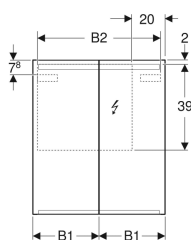

Характеристики

- Подходит к любым сериям ванных комнат
- Светодиодное освещение
- Непрямое освещение
- Сенсорный выключатель для верхней лампы
- Сенсорный выключатель для нижней лампы
- Штепсельная розетка
- Внешние стороны с зеркальным покрытием
- С двумя дверцами
- Двери с зеркальным покрытием с обеих сторон
- Съемные вставные полки

Технические характеристики

Степень защиты	IP44
Класс защиты	I
Номинальное напряжение	230 В перем. тока
Частота тока	50 Гц
Рабочее напряжение	12 В пост. тока
Выходное напряжение	12 В пост. тока
Материал	Влагостойкое трехслойная ДСП
Класс энергоэффективности	A++
Цвет подсветки	4200 К

Объем поставки

- Зеркальный шкаф
- 2 стеклянные полки
- Крепеж

Арт. №	Цвет / поверхность	B	B1	B2	H	T	Потребляемая мощность	Штепсельная розетка	Световой поток	Световой поток, не прямой
500.582.00.1	Корпус: с зеркальным покрытием снаружи Дверцы: с зеркальным покрытием внутри и снаружи	60 см	29.8 см	54.2 см	70 см	15 см	9.65 Вт	CEE 7/3 (Schuko)	935 лм	350 лм
500.205.00.1	Корпус: с зеркальным покрытием снаружи Дверцы: с зеркальным покрытием внутри и снаружи	75 см	37.3 см	69.6 см	70 см	15 см	12.35 Вт	CEE 7/3 (Schuko)	1190 лм	455 лм
500.583.00.1	Корпус: с зеркальным покрытием снаружи Дверцы: с зеркальным покрытием внутри и снаружи	90 см	44.8 см	84.2 см	70 см	15 см	15.05 Вт	CEE 7/3 (Schuko)	1445 лм	560 лм

Принадлежности

- Магнитный кронштейн Geberit