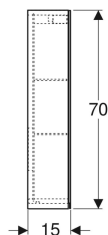

Характеристики

- Подходит к любым сериям ванных комнат
- Светодиодное освещение
- Непрямое освещение
- Сенсорный выключатель для верхней лампы
- Сенсорный выключатель для нижней лампы
- Штепсельная розетка
- Внешние стороны с зеркальным покрытием
- С двумя дверцами
- Двери с зеркальным покрытием с обеих сторон
- Съемные вставные полки

Технические характеристики

Степень защиты	IP44
Класс защиты	I
Номинальное напряжение	230 В перем. тока
Частота тока	50 Гц
Рабочее напряжение	12 В пост. тока
Выходное напряжение	12 В пост. тока
Материал	Влагостойкое трехслойная ДСП
Класс энергоэффективности	A++
Цвет подсветки	4200 К

Объем поставки

- Зеркальный шкаф
- 2 стеклянные полки
- Крепеж

Арт. №	Цвет / поверхность	B	B1	B2	H	T	Потребляемая мощность	Штепсельная розетка	Световой поток	Световой поток, не прямой
500.582.00.1	Корпус: с зеркальным покрытием снаружи Дверцы: с зеркальным покрытием внутри и снаружи	60 см	29.8 см	54.2 см	70 см	15 см	9.65 Вт	CEE 7/3 (Schuko)	935 лм	350 лм
500.205.00.1	Корпус: с зеркальным покрытием снаружи Дверцы: с зеркальным покрытием внутри и снаружи	75 см	37.3 см	69.6 см	70 см	15 см	12.35 Вт	CEE 7/3 (Schuko)	1190 лм	455 лм
500.583.00.1	Корпус: с зеркальным покрытием снаружи Дверцы: с зеркальным покрытием внутри и снаружи	90 см	44.8 см	84.2 см	70 см	15 см	15.05 Вт	CEE 7/3 (Schuko)	1445 лм	560 лм

Принадлежности

- Магнитный кронштейн Geberit