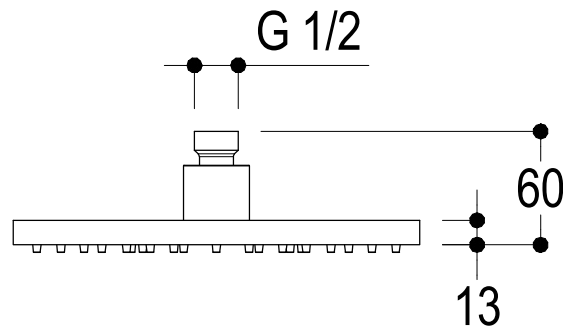

# SCHEDA TECNICA / TECHNICAL DATA

RUBINETTERIE RITMONIO S.R.L. si riserva tutti i diritti connessi con il presente documento e con l'oggetto o la materia ivi rappresentati con divieto di riprodurlo, utilizzarlo o renderlo accessibile a terzi in assenza di previa autorizzazione. Disegno CAD non modificabile a mano

Vista ISO

**Ritmonio**  
Living a quality experience.  
13019 VARALLO - (VC) - ITALY

SERIE SHOWER SYSTEM

CODICE 75S019

DATA EMISSIONE 06/12/18

DENOMINAZIONE Soffione per doccia  
Shower head

REVISIONE /  
/