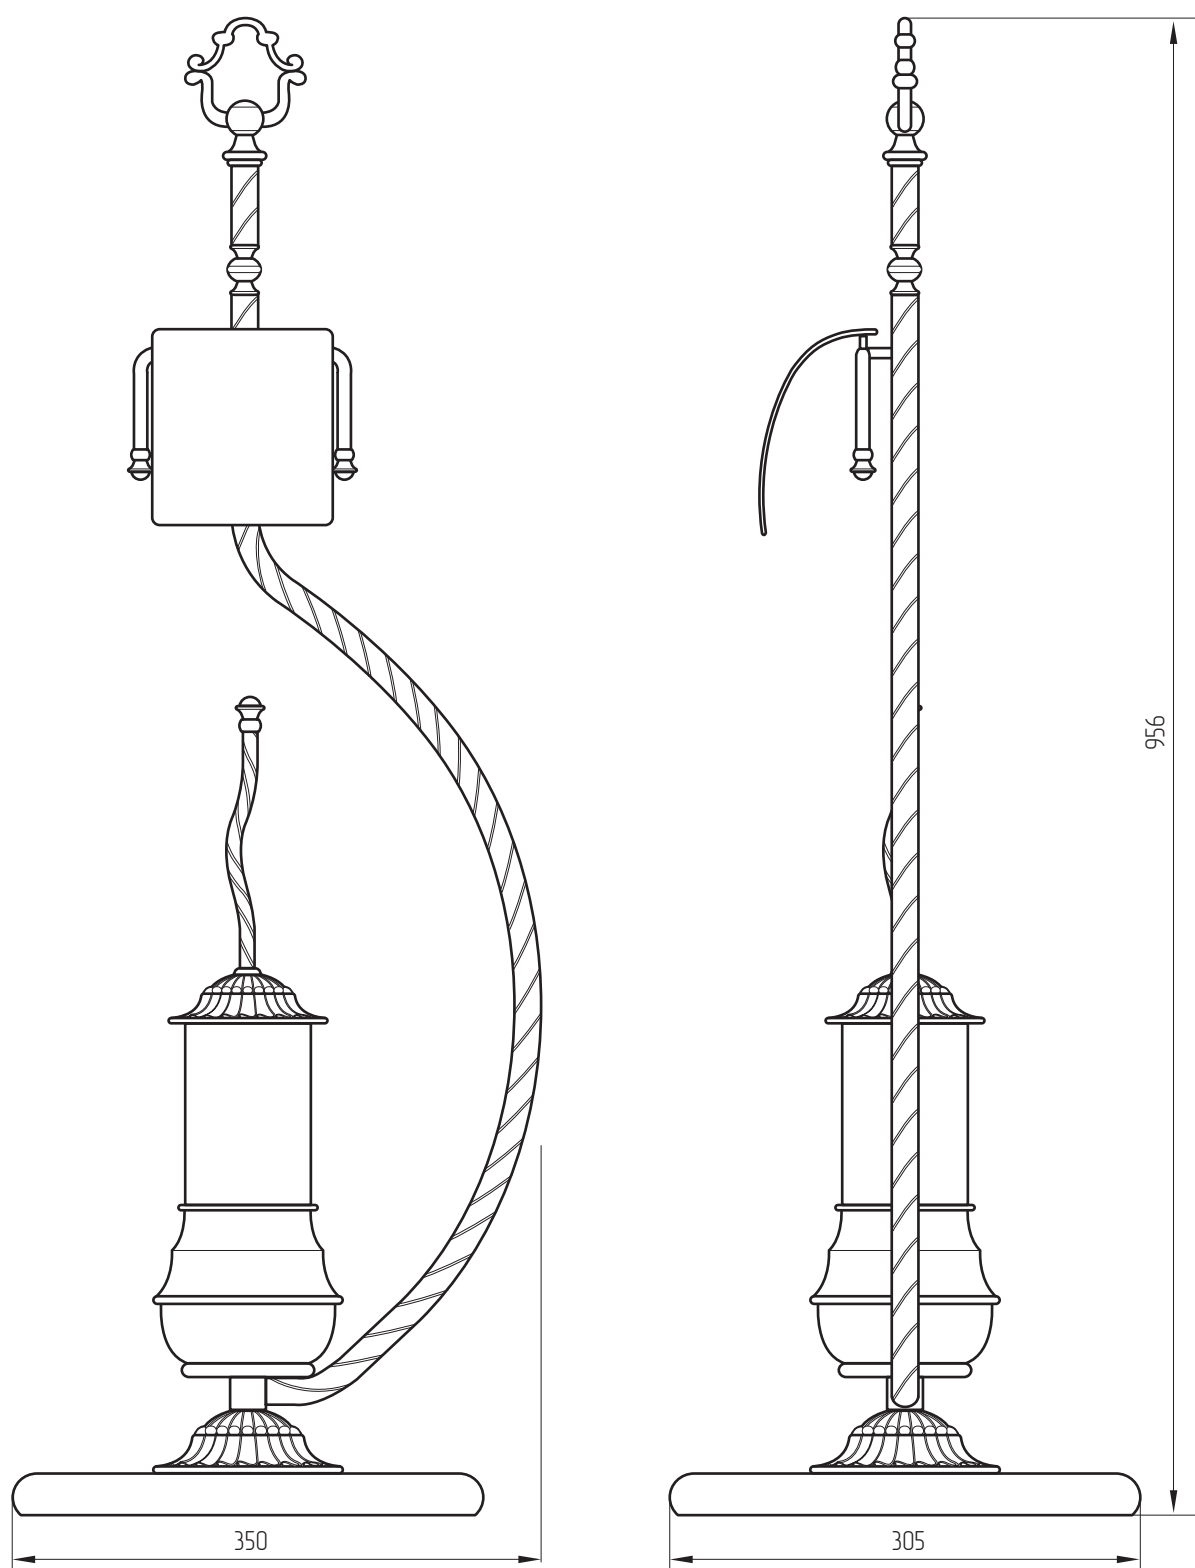

MIGLIORE

E d e r a

Piantana vaso

WC standing set

Стойка 2-х функциональная